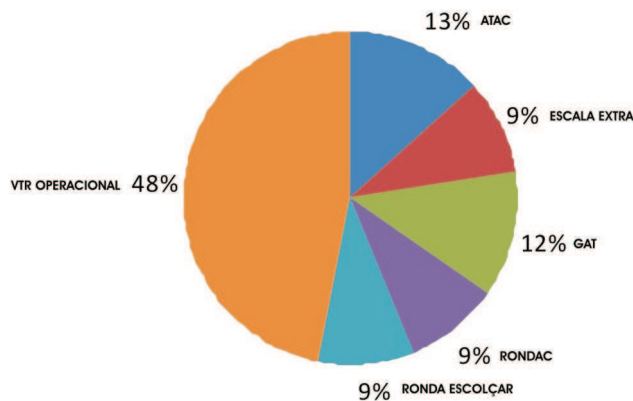

Números da DOP mostram evolução

Os números dos relatórios elaborados pela Divisão de Operações da GMB (DOP) mostram que a corporação está em plena evolução e mais do que nunca inserida no contexto de segurança pública. Nos últimos dois meses (setembro e outubro), os guardas atenderam a 343 ocorrências registradas, o que significa 5,7 atendimentos por dia. Pode parecer pouco, mas o número é considerável para uma instituição que, antes, limitava-se à vigilância de logradouros. "As ocorrências atendidas revelam o dinamismo de uma corporação em crescente processo evolutivo. Mostram, ainda, uma inserção social",

avalia a comandante Ellen Margareth. Semec, Secon, CTBel, Fmae, Belemtur e Sehab aparecem com o maior número de demandas atendidas. Em outubro, mês de Círio e de eleições, era de se esperar que a diretoria da Festa de Nazaré e o TRE aparecem no topo das instituições mais atendidas. Os homens da DOP lideram a lista dos socorristas. Sempre nas ruas, foram eles quem mais atenderam nesses dois meses (48%), seguidos dos homens da ATAC (13%), GAT (12%), RONDAC (9%), Ronda Escolar (9%) e Escala Extra (9%). Mais do que simples números, os relatórios da DOP evidenciam uma guarda que está nas ruas e não aquartelada, como muitos querem fazer pensar.

ATENDIMENTO POR GRUPAMENTO

Começa maratona para a banda

22 de novembro, terça-feira, é o Dia do Músico. Solenidade promovida pela Câmara Municipal de Belém vai reunir, naquela casa, bandas militares de música. Não poderia deixar de estar naquele palco os 33 integrantes da banda de música da GMB. A homenagem desse dia é o pontapé inicial de uma intensa programação, com seguidas apresentações. Antes dos aplausos do público, que ecoem os nossos a quem, de fato, merece.

NATAL dos Anjos

Começaram os preparativos da festa de Natal da garotada do projeto Anjos da Guarda. A ordem é não deixar nenhuma das mais de 200 crianças sem o presente natalino. A coordenação prepara uma campanha que será lançada em dezembro. Os apelos vão se limitar aos próprios guardas.

CANIL GANHA NINHADA

Sete novos cães de raça nasceram no canil da GMB, aos cuidados dos zelosos parceiros do Grupamento de Ações Táticas com Cães (ATAC). De acordo com o subinspetor Ronildo Feio, chefe do grupamento, um pastor alemão, com certidão de nascimento comprovando a pureza de raça, deve fazer parte do grupo em 2011.

em NOTAS

- Infeliz a finalização da matéria da morte do GD Nascimento feita por um apresentador de TV. Infeliz, descabida e de cunho antiprofissional. Provocou justa reação da categoria, que se sentiu ofendida.
- Declaração infeliz à parte, muito boa cobertura jornalística da morte do GD Nascimento, servidor que, no velório, deu a última mostra do alcance de sua amizade: muita gente e gente de todas as classes sociais. Até ex-prefeito.
- A inspetora-geral Ellen Margareth, na cerimônia fúnebre do GD Nascimento, era três em um: comandante da corporação, presidente da CTBel e representante do prefeito Duciomar Costa.
- O GD João Paulo e a GD Alcione, chefes da USSCI e do Almoxx, respectivamente, fazem dobradinha no trabalho que objetiva fazer um levantamento completo do patrimônio da GMB, tanto dentro como fora do comando.
- A adequação do porte de arma ao Estatuto do Desarmamento vai entrar em fase de conclusão, com aplicação de exame psicotécnico para 10ª turma.
- Os 51 alunos da 11ª turma já começaram estágio nos postos de serviço e até em algumas operações especiais, como Círio 2010 e Finados.
- É delicadíssimo o estado de saúde do GD músico F. Maia. Nossas orações pela cura.
- Uma árvore de Natal será montada no hall de recepção do comando. Em vez de bolas, papéis com os nomes dos meninos e meninas do projeto Anjos da Guarda. Você vira Papai Noel da criança cujo nome aparece no papel.
- Vários rondaquianos trabalharam voluntariamente na captura dos acusados da morte do GD Nascimento. Sangue é sangue!
- Até a próxima edição.

EXPEDIENTE

PREFEITURA MUNICIPAL DE BELÉM
Duciomar Gomes da Costa
Prefeito

GUARDA MUNICIPAL DE BELÉM
Ellen Margareth da Rocha Souza
Comandante
Adailton de Lima Tavares
Subcomandante

O informativo Folha do Guarda é uma produção do Núcleo Setorial de Comunicação/GMB.

Fones: 3258-2494/8733-2714
Site: www.belem.pa.gov.br/gmb
E-mail: gmb.sacom@belem.pa.gov.br