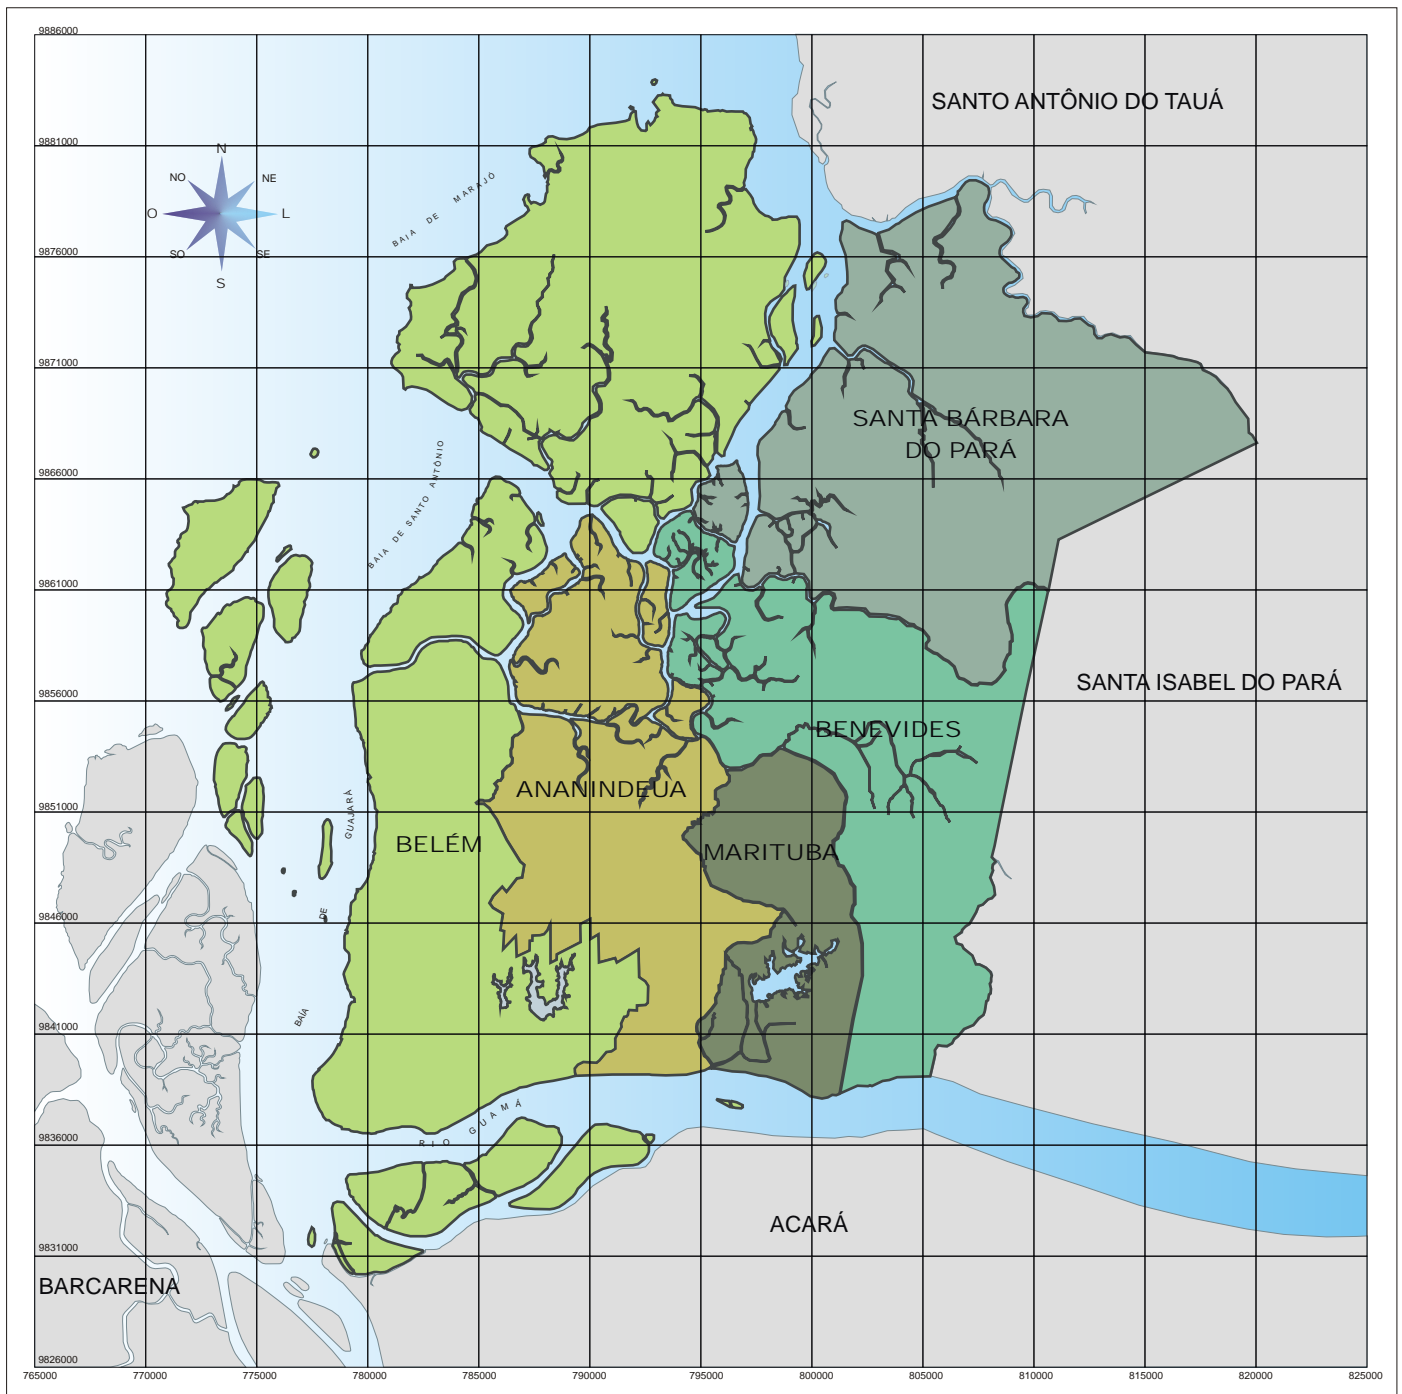

PREFEITURA MUNICIPAL DE BELÉM
SECRETARIA MUNICIPAL DE COORDENAÇÃO GERAL DO PLANEJAMENTO E GESTÃO - SEGEP

REGIÃO METROPOLITANA DE BELÉM

Conforme Lei Complementar nº 027, publicado no Diário
Oficial do Município, em 19 de outubro de 1995.

Fonte: Secretaria Municipal de Coordenação Geral do Planejamento e Gestão - SEGEP
Escala: 1:250.000