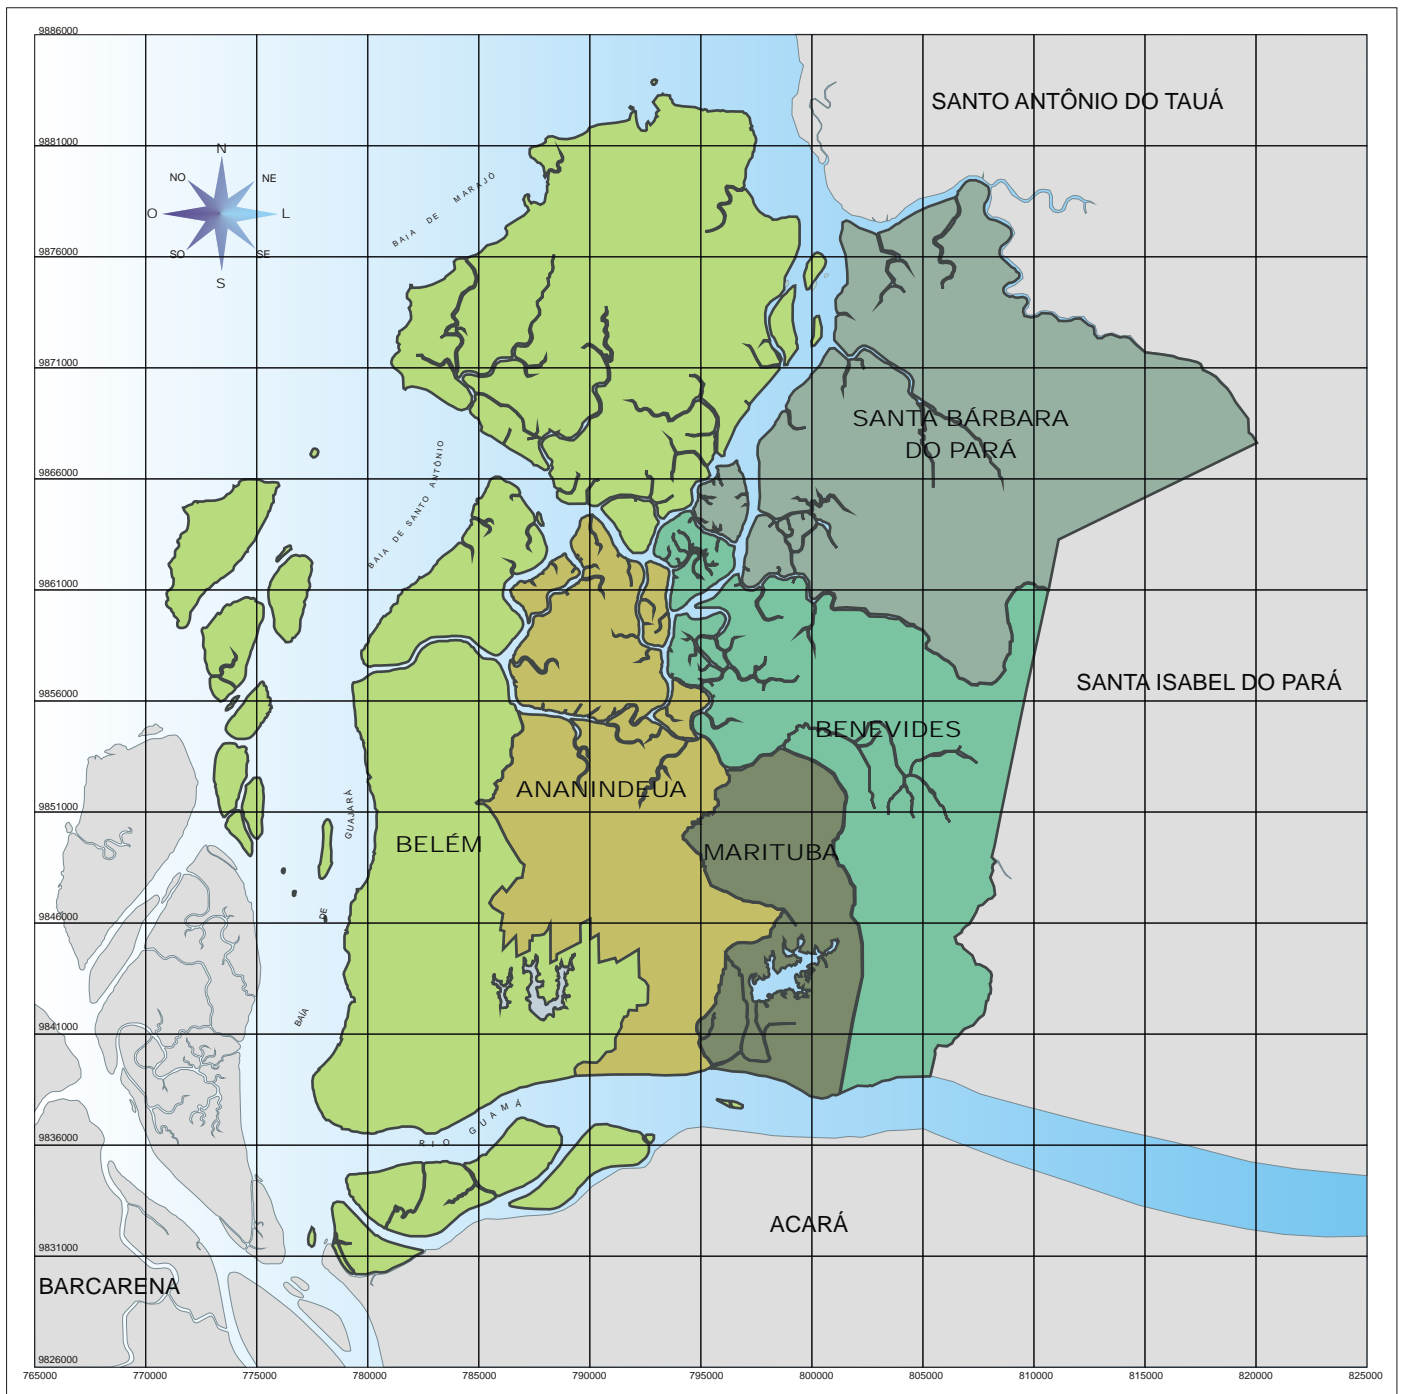

PREFEITURA MUNICIPAL DE BELÉM  
SECRETARIA MUNICIPAL DE COORDENAÇÃO GERAL DO PLANEJAMENTO E GESTÃO - SEGEP

## REGIÃO METROPOLITANA DE BELÉM

Conforme Lei Complementar nº 027, publicado no Diário  
Oficial do Município, em 19 de outubro de 1995.

Fonte: Secretaria Municipal de Coordenação Geral do Planejamento e Gestão - SEGEP  
Escala: 1:250.000